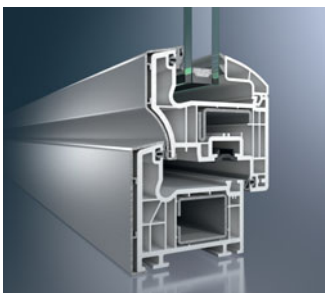

Schüco Corona CT 70 TopAlu
Inne możliwości aranżacyjne dzięki trwałej okładzinie aluminiowej anodowanej lub lakierowanej na dowolny kolor palety RAL.