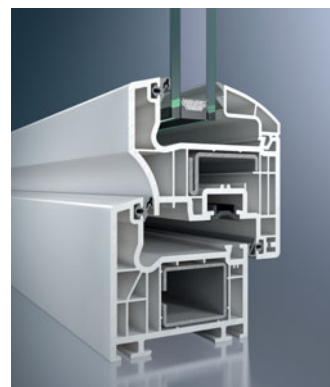

Corona CT 70 Cava
Lekko podcięta geometria skrzydła umożliwia uzyskanie optycznego podziału skrzydła i ramy.