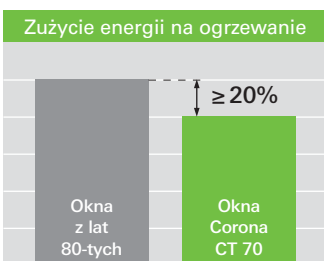

W domu o powierzchni użytkowej 148 m², wymiana 20 m² okien z lat 80-tych na okna Corona CT 70 zmniejsza zużycie energii na jego ogrzewanie, w zależności od doboru szyby, o co najmniej 20%.