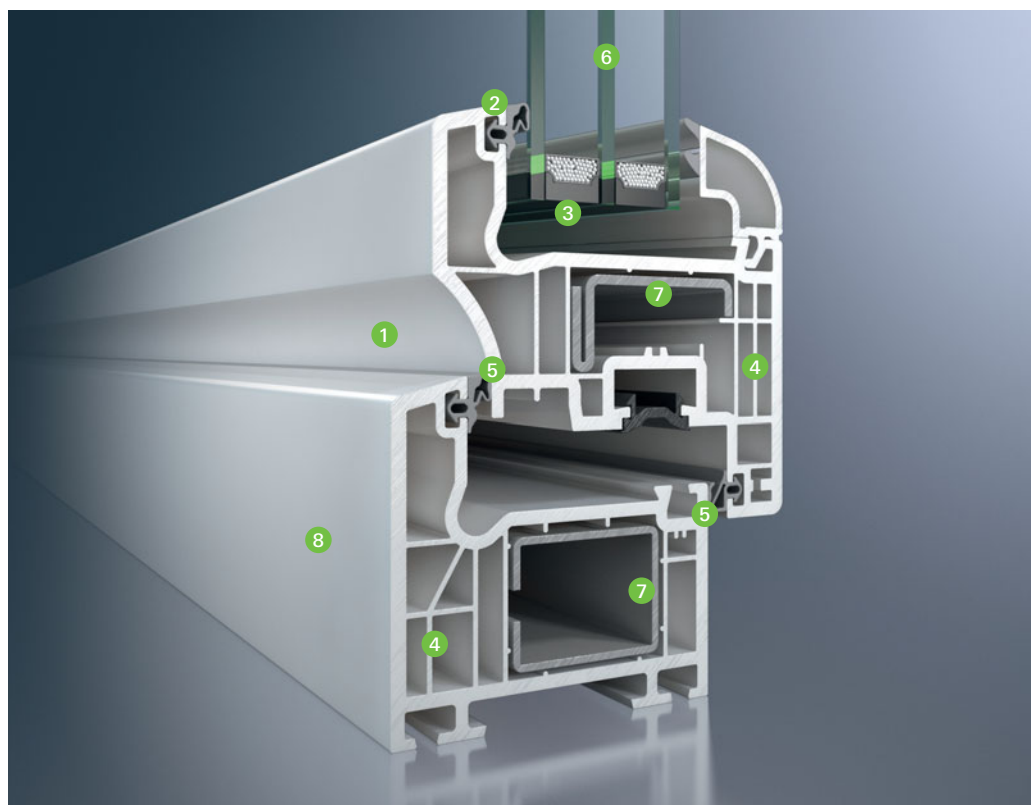

Corona CT 70 Classic
Klasyczna linia skrzydła i oszczędna forma zgodna z oczekiwaniami nowoczesnej architektury.

Corona CT 70 Rondo
Lekko wypukła, miękka linia skrzydła prowadzi do optycznego zwężenia i tak już wąskich profili okiennych.

Corona CT 70 Cava
Lekko podcięta geometria skrzydła umożliwia uzyskanie optycznego podziału skrzydła i ramy.

Podstawa dobrego okna – profil Corona CT 70

* Corona CT 70 Cava

Profil Schüco Corona CT 70

Przekonujące wzornictwo

Lekko podcięta geometria skrzydła* 1 umożliwia uzyskanie optycznego podziału skrzydła i ramy, który podkreśla atrakcyjność i lekkość konstrukcji okna. Mało widoczne, jasnoszare uszczelki 2 oraz głęboko osadzona krawędź szyby zespolonej 3 sprawiają, że profile okienne są odbierane jako jeszcze węższe.

Ochrona przed zimnem

Innowacyjne profile wykonane w technologii 5-komorowej 4, skrzydło o głębokości 82 mm i rama o głębokości 70 mm zapewniają doskonałą izolację termiczną. Dwie płaszczyzny uszczelnienia 5 oraz głęboko osadzona szyba wpływają dodatkowo na obniżenie zużycia energii. Wysokiej jakości szyba zespolona 6 minimalizuje straty ciepła zachowując jednocześnie wysoką przezroczystość.