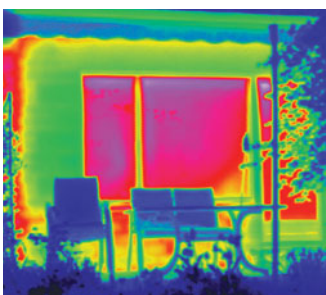

Zdjęcie termograficzne pokazuje wyraźnie miejsca, przez które energia zużywana na ogrzewanie domu przedostaje się na zewnątrz.