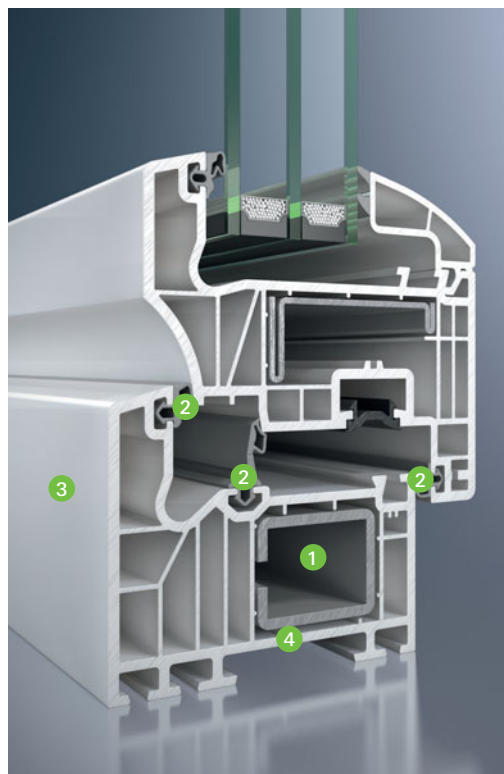

Corona SI 82 Rondo
Lekko wypukła, miękka linia skrzydła prowadzi do optycznego zwężenia i tak już wąskich profili okiennych.

Corona SI 82 Cava
Lekko wklęsła, unikalna geometria skrzydła podkreśla optyczny podział nadając ramie okna subtelny wygląd.