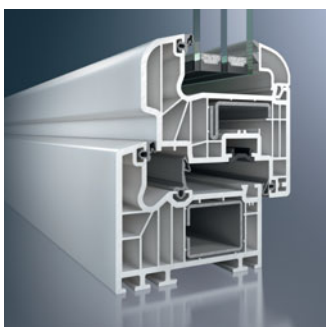

Corona SI 82 Rondo
Lekko wypukła, miękka linia skrzydła prowadzi do optycznego zwężenia i tak już wąskich profili okiennych.

Corona SI 82 Cava
Lekko wklęsła, unikalna geometria skrzydła podkreśla optyczny podział nadając ramie okna subtelny wygląd.