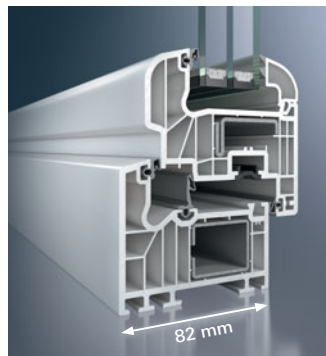

Bezpieczeństwo i komfort

Wbudowane poczucie bezpieczeństwa

Zaawansowane rozwiązania techniczne zastosowane w energooszczędnych oknach Corona SI 82 skutecznie utrudniają życie włamywaczom, zapewniając dobre samopoczucie i spokojny sen mieszkańców. Dzięki zwiększonej głębokości zabudowy

i nowoczesnym stalowym okuciom z zaryglowaniami grzybkowymi pokonanie bariery okiennej stało się prawie niemożliwe. Hartowane podzespoły i klamki zamykane na klucz lub przycisk sprawiają, że równie nieskuteczne są próby przewiercenia i przesunięcia okucia podczas próby włamania.

Zwiększona głębokość zabudowy i głęboko osadzone okucia lepiej chronią przed włamaniem.

Klamki z możliwością zamknięcia na klucz zapewniają wyższy standard bezpieczeństwa.

Dzięki odporności profili na zabrudzenia i działanie warunków atmosferycznych Państwa okna, przy niewielkim nakładzie pracy potrzebnym do ich umycia, będą nawet po wielu latach wyglądały jak nowe.

Komfort zawsze na czasie

Łatwa obsługa bez użycia siły to standardowa cecha nowoczesnych okien. Jednak dzięki właściwie dobranemu wyposażeniu codzienne korzystanie z okien może stać się jeszcze prostsze, bardziej bezpieczne i wygodne. Przy braku odpowiedniej wentylacji w pomieszczeniu, można zastosować system nawiewników Schüco Vento, zapewniający ciągłą wymianę powietrza przy zamkniętych oknach.

System Corona SI 82 umożliwia również wykonywanie energooszczędnych drzwi wejściowych z niskim termoizolowanym progiem. Ci z Państwa, którzy dostrzegają problem pokonywania progu drzwi balkonowych przez dzieci lub osoby mniej sprawne, mogą zastąpić tradycyjny próg ościeżnicowy progiem niskim, bez ryzyka powstawania przeciągów, zawilgoceń i utraty ciepła.

Wyższa wartość nieruchomości

Okna w równym stopniu kształtują wygląd budynku, jak i atmosferę wewnątrz mieszkalnych. Idealne „okno na świat” można porównać do harmonijnie dobranej ramy obrazu. Im mniejszy jest udział czołowej powierzchni ramy w ogólnej powierzchni okna, tym więcej światła dociera do wnętrza. Wyboru właściwej ramy okiennej nie należy pozostawiać przypadkowi – jakość okien przez lata wpływa na komfort życia i ogólną wartość nieruchomości.

Energooszczędne okna Schüco Corona SI 82 zapewniają szerokie możliwości wyboru, zgodnego z indywidualnymi preferencjami i charakterystyką danego budynku. Oferta obejmuje szeroką gamę kolorów, sposobów otwierania i wyposażenia. Duży wybór profili pozwala nadać wnętrzem i elewacji budynku indywidualny charakter.

Zapotrzebowanie na energię przed i po wymianie okien

Zapotrzebowanie na energię grzewczą

Po wymianie okien: 208 kWh/(m²·rok)

Przed wymianą okien: 293 kWh/(m²·rok)

Zapotrzebowanie na energię pierwotną

Po wymianie okien: 237 kWh/(m²·rok)

Przed wymianą okien: 332 kWh/(m²·rok)

Przykład:

Wymiana okien w standardowym domu jednorodzinnym z lat 80-tych
Dom jednorodzinny o powierzchni użytkowej 148 m² i powierzchni okien 20 m²,
oszczędność zużycia energii grzewczej rzędu 1 226 litrów lub 29% oleju opałowego rocznie.