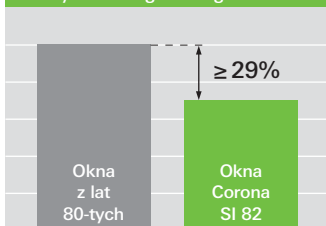

Zużycie energii na ogrzewanie

W domu o powierzchni użytkowej 148 m², wymiana 20 m² okien z lat 80-tych na okna Corona SI 82 zmniejsza zużycie energii na jego ogrzewanie, w zależności od doboru szyby, o co najmniej 29%.